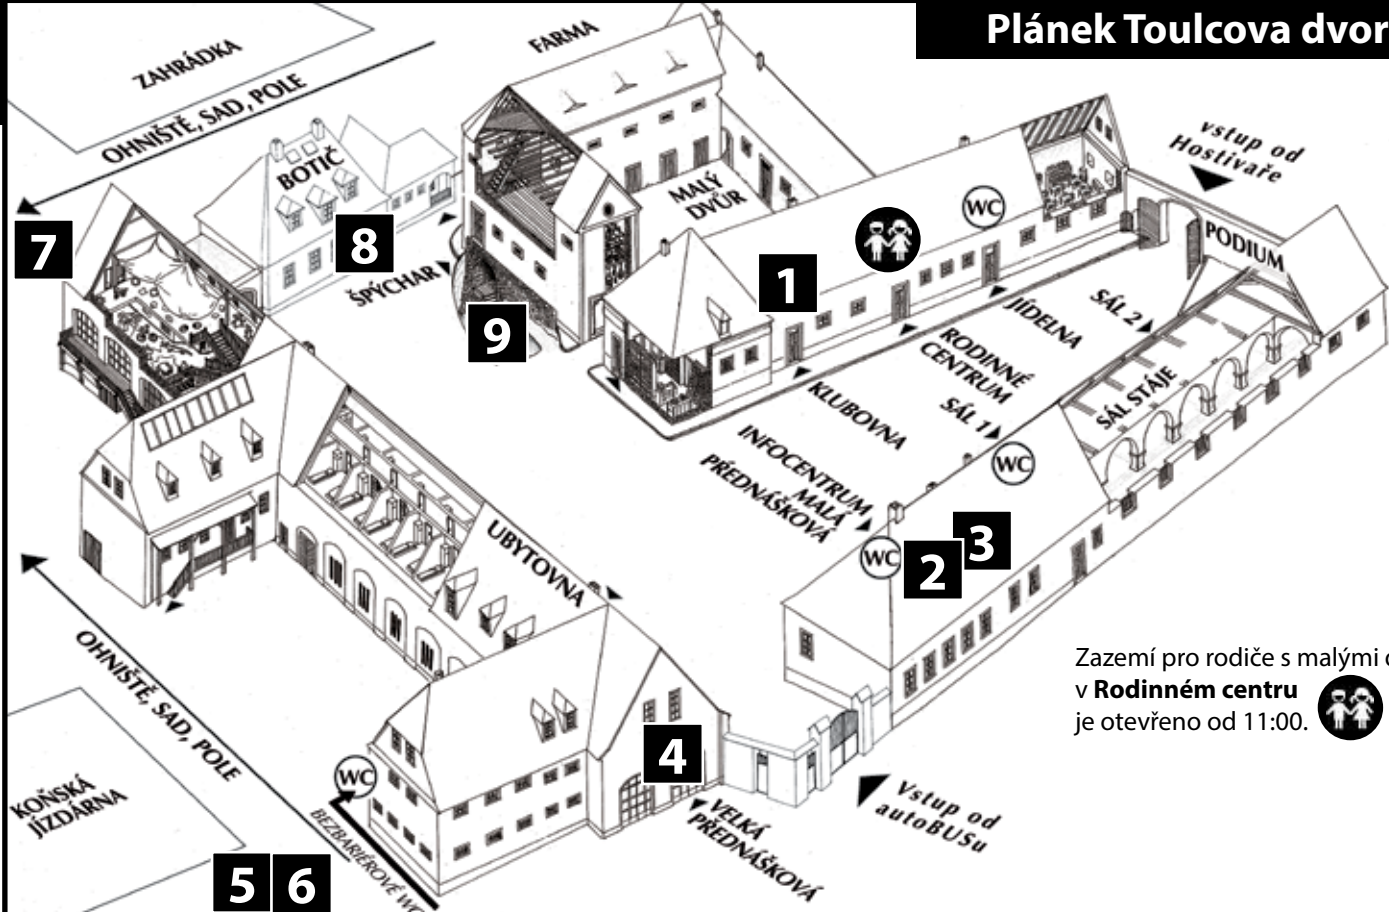

Doprovodný program

10:00 - 16:30

- 10:00..... **Zahájení jarmarku**
otevření dílniček, občerstvení, obchůdků,
špýcharu a velikonoční výstavy
- 10:05 „Je v Praze blaze?“
DFS Modřeneč, Praha, E. Špačková
- 10:35 „Jarní zpívání“
MŠ Semínko, Toulcův dvůr, M. Kapuciánová
- 11:00 „Vynášení zimy“
DLS Vonička, Čestlice, J. Vondráková
- 12:00 **Kejklíř – první vystoupení**
Lukáš Kučera, Praha
- 12:30 „Přišlo jaro do vsi“
DFS Vrbina, Praha, M. Krajská
- 13:00 „Kašpárek na cestách“
Divadlo matky Vackové, Praha, D. Vacková
- 14:00 **Hudební a taneční vystoupení**
MŠ Horolezecká, Praha 10, G. Tvrdková
- 14:20 **Kejklíř – druhé vystoupení**
(ve dvojici s pomocnicí Klárou)
Lukáš Kučera, Praha
- 15:00 „Pomlázka se čepejří“
Malá česká muzika J. Pospíšila, Praha, R. Sršňová
- 16:00 **Konec dílniček**
uzavření špýcharu a velikonoční výstavy
- 16:15 **Společné vynesení Morany**
(sraz zájemců je u podia)
- 16:30 **Ukončení jarmarku**

Změna programu vyhrazena.

Plánek Toulcova dvora

Zazemí pro rodiče s malými dětmi
v **Rodinném centru**
je otevřeno od 11:00.

MILÍ NÁVŠTĚVNÍCI!

Vítáme Vás na Toulcově dvoře!
Z probouzející se přírody se člověk nejen raduje,
ale zároveň čerpá novou sílu, zdraví i víru v život a lásku.
Bylo tomu tak již v dobách pohanských a je tomu tak
dodnes. V české lidové tradici jsou Velikonoce spjaty
s oslavou nového života v přírodě.
Jsme rádi, že jste si udělali čas a přišli se k nám pove-
selit, jarně se naladit a potěšit. Pojd'te se rozhlédnout,
co všechno jsme pro Vás připravili. Vyberte si z bohaté
nabídky pořadů. Pěkně prožitou sobotu plnou dobré
nálady, pohody, radosti a nových poznatků